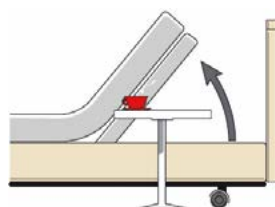

GRAND LUXE
BY SUPERBA

RESIDENZ

„SCHLAF IST FÜR DEN MENSCHEN,
WAS DAS AUFZIEHEN FÜR DIE UHR.“

SCHOPENHAUER

SCHIEBEFUNKTION

Mit dieser Funktion bewegt sich die Liegefläche beim Aufrichten in Kopfrichtung. So bleiben Nachttisch und Leselampe auch im Sitzen in der idealen Position (bis Breite 140 cm möglich).

1 | Grundstellung mit waagrecht Liegefläche.

2 | Stufenloses Anheben des Bettes.

3 | Schrägeigung des Bettes zur Fusseite hin.

4 | Fusseitiges Hochfahren des Bettrahmens.*

5 | Hochstellung des Nacken- und Oberteles als Rückenstütze.