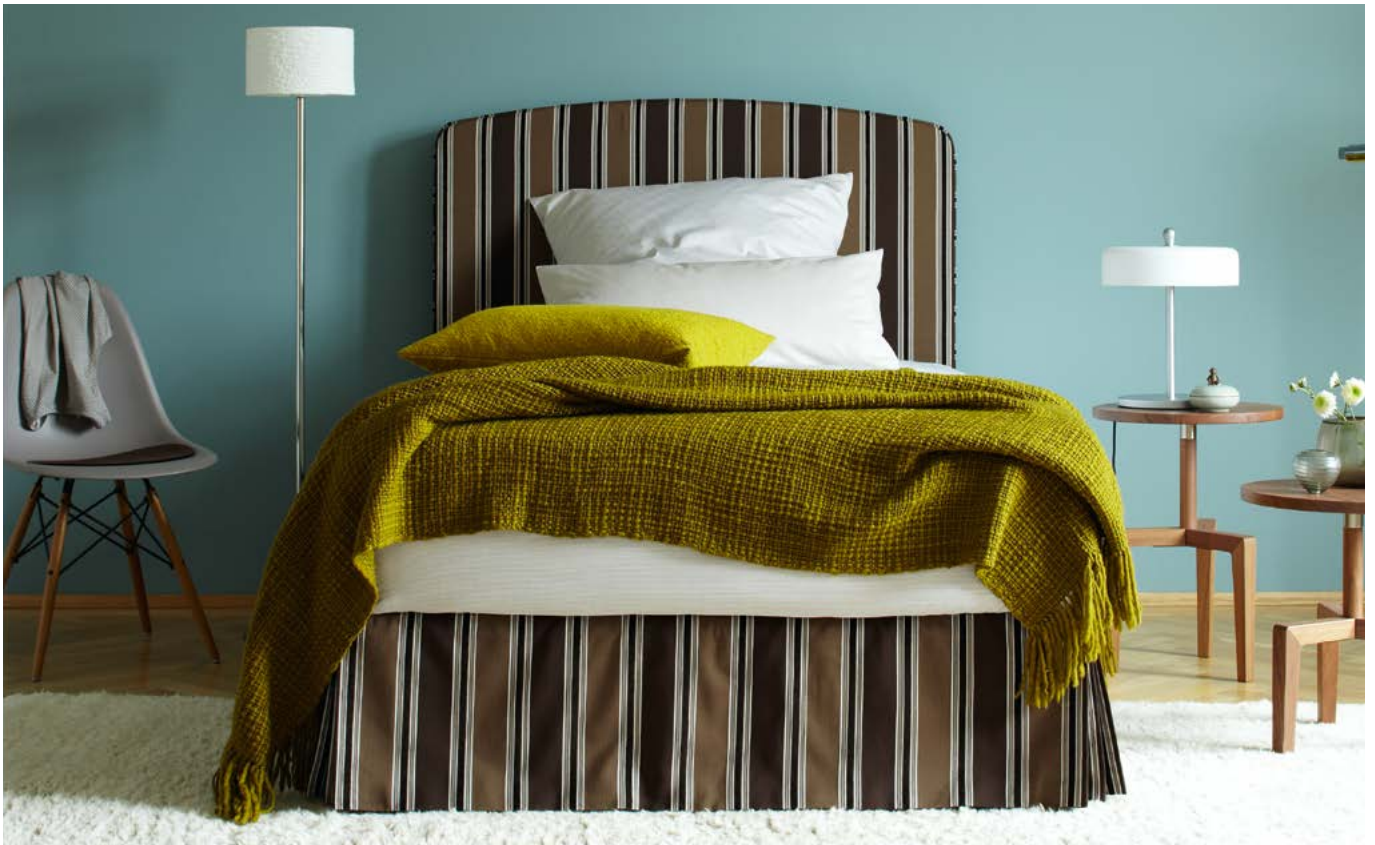

GRAND LUXE
BY SUPERBA

RESIDENZ

„SCHLAF IST FÜR DEN MENSCHEN,
WAS DAS AUFZIEHEN FÜR DIE UHR.“

SCHOPENHAUER

SCHIEBEFUNKTION

Mit dieser Funktion bewegt sich die Liegefläche beim Aufrichten in Kopfrichtung. So bleiben Nachttisch und Leselampe auch im Sitzen in der idealen Position (bis Breite 140 cm möglich).

| Ohne Schiebefunktion

| Mit Schiebefunktion

IHR LUXUS-DOMIZIL FÜR'S LEBEN

Nomen est Omen: Dieses Bett erfüllt in nahezu allen Lebensphasen höchste Ansprüche an Stil, Komfort und Funktionalität. Es verbindet die Optik eines Design-Polsterbettes diskret mit technologischer Raffinesse und einem Höchstmass an Komfort. Das bietet Genießern 1001 Varianten, sich im Bett wie ein König zu fühlen. Die technische Ausstattung dieses Alleskönners ist ebenso unsichtbar wie beeindruckend: Zahllose Verstell-Optionen von Bettrahmen und -untergestell garantieren bei jeder Befindlichkeit eine optimale Lage. Liege- und Sitzpositionen lassen sich dabei ohne fremde Hilfe vom Bett aus über eine Funk-Fernbedienung komfortabel einstellen. Die Betreuung von Menschen mit körperlichen Beschwerden wird durch die stufenlose Anpassung der Betthöhe bis auf 60 cm deutlich erleichtert. Zudem sorgen fixierbare Rollen für maximale Flexibilität. Und wenn sich der Einrichtungs-Stil mit den Jahren ändert: Das Residenz wächst auch optisch mit und ist problemlos neu bezieh- und umrüstbar.