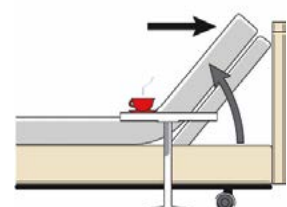

| Mit Schiebefunktion